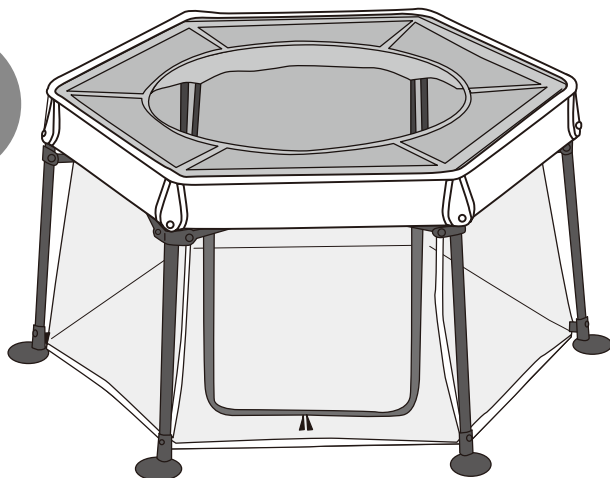

たためて洗える
ペットサークル専用

トップカバー

- ●このたびは「たためて洗えるペットサークル専用トップカバー」をお買い上げいただき、誠にありがとうございます。この「取扱説明書」をよくお読みのうえ、正しくお使いください。
- ●取扱説明書は、ご使用になる方が、いつでもご覧になれる場所に大切に保管してください。

取り付け方 ※ループが縫い付けられていない方が天面になります。

ペットサークル本体（別売）のホックを外し、トップカバーのループにホックをくぐらせます。ループをくぐらせたまま、再度ホックを留めます。同様に他の角も取り付けます。

取付完成
イメージ

※製品の仕様は改善等のため予告なく変更することがございます。

22.03_NI

輸入発売元 株式会社日本育児

販売元

株式会社ペットセレクト

〒542-0081 大阪市中央区南船場 4-9-9 TEL.06-6258-3600

<https://petselect.co.jp>