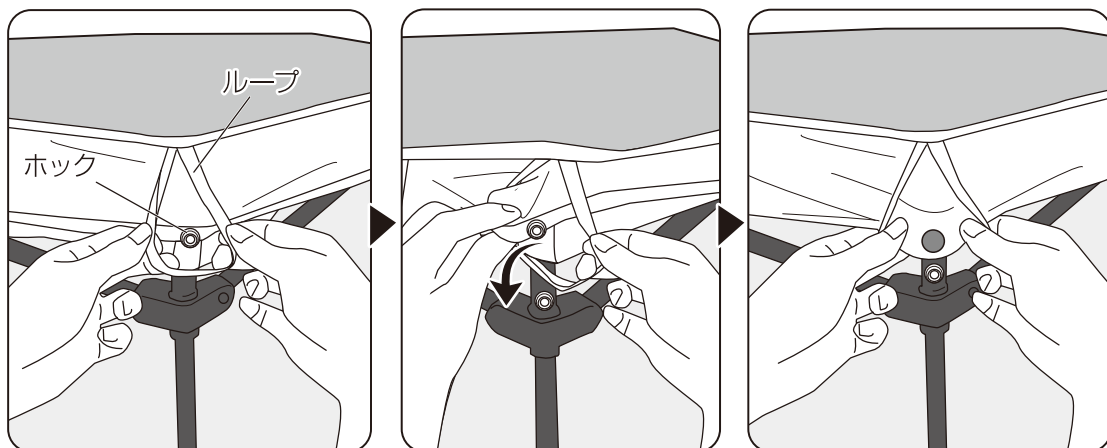

たためて洗える
ペットサークル専用

トップカバー

- このたびは「たためて洗えるペットサークル専用トップカバー」をお買い上げいただき、誠にありがとうございます。この「取扱説明書」をよくお読みのうえ、正しくお使いください。
- 取扱説明書は、ご使用になる方が、いつでもご覧になれる場所に大切に保管してください。

取り付け方 ※ループが縫い付けられていない方が天面になります。

ペットサークル本体（別売）のホックを外し、トップカバーのループにホックをくぐらせます。ループをくぐらせたまま、再度ホックを留めます。同様に他の角も取り付けます。